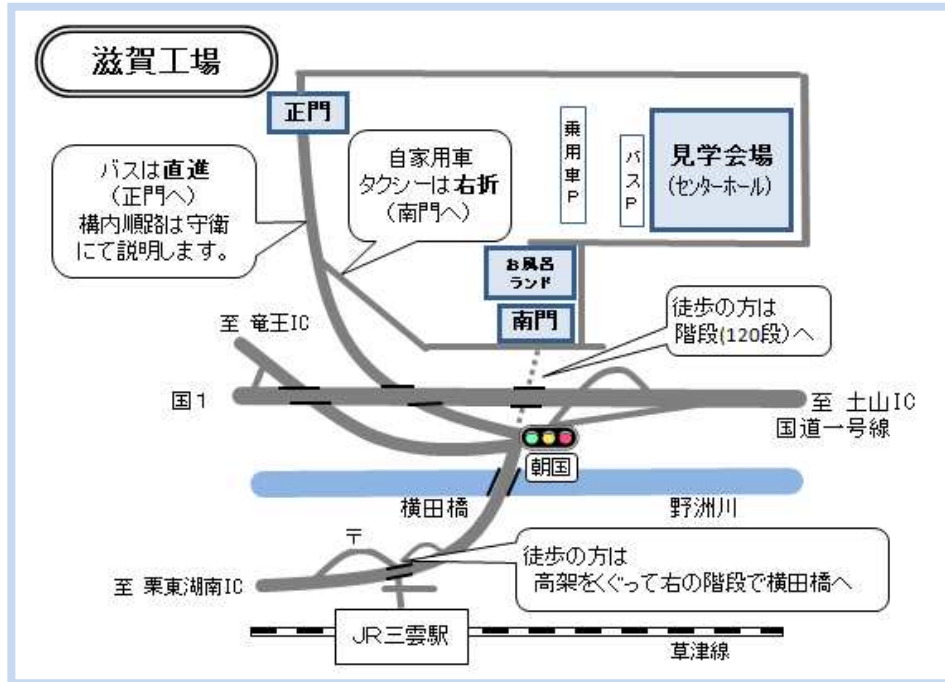

## 9. 交通案内：

<集合場所>

JR 西日本 草津線 三雲駅

〒520-3221 滋賀県湖南市三雲 4 5 7

北口改札前に集合下さい。集合後に徒歩にて工場へ移動します。

三雲駅への公共交通機関は電車を利用できます。

J R琵琶湖線草津駅で J R 草津線に乗換え、「三雲駅」下車

・ J R 三雲駅（北口）から TOTO 滋賀工場まで 約 5分

★徒歩の場合

J R 三雲駅（北口）から TOTO 滋賀工場まで 約 15分

<解散場所>

集合場所に同じ。

～参考～

電車時刻表（三雲駅→草津駅）

三雲駅発	草津駅着
18:40	18:58
19:18	19:37
19:45	20:04

※この電車に間に合う予定です。